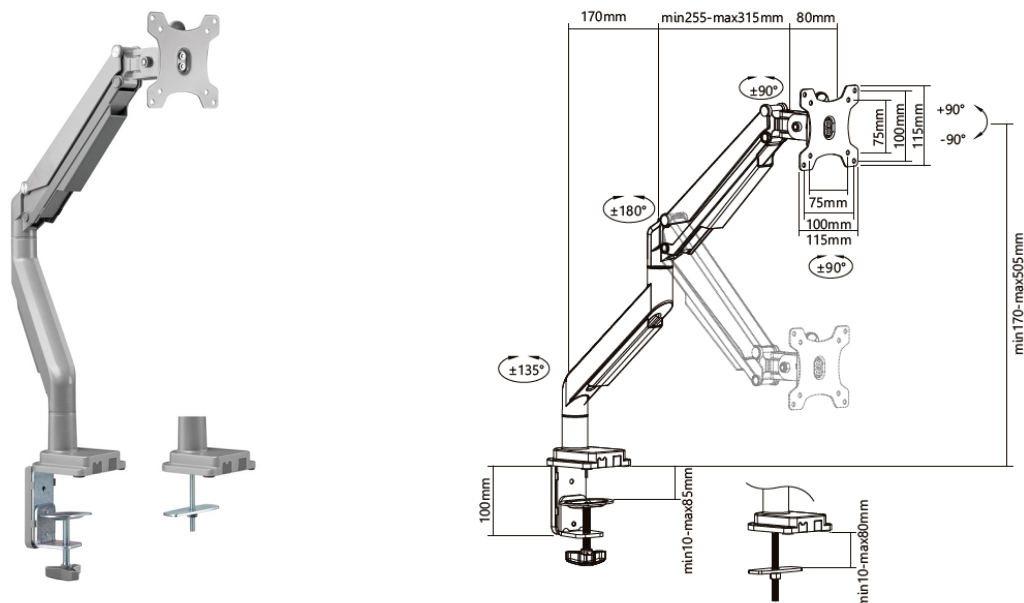

ESBG1732-1A : Support pour 1 écran

CATEGORIE	SUPPORT ECRAN PC
Capacité	1 écran
Taille d'écran en Pouces	De 17 à 32"
Taille d'écran en cm	De 43 à 82 cm
Matière et couleur	Aluminium, Pvc et acier / Gris métallique
VESA	75x75/ 100x100 (plaque amovible pour facilité l'installation)
Charge Max	9 Kg par écran
Distance	Mini : 170mm - Maxi : 505mm
Réglages	Inclinaison : +90°/-90° Pivotement des axes du bras : ±135°/±180°/±90° Rotation de l'écran : +90°/-90°
Installation	Œillet ou pince
Inclus	Passes câbles
Epaisseur du bureau	10 ≈ 85 mm avec pince / 10 ≈ 80 mm avec œillet
Dimensions packaging	304 x 120 x 426 mm
Poids unitaire	4 Kg
Colisage	6 pièces
Dimensions master carton	625 x 440 x 385 mm
EAN	3 683 080 475 639