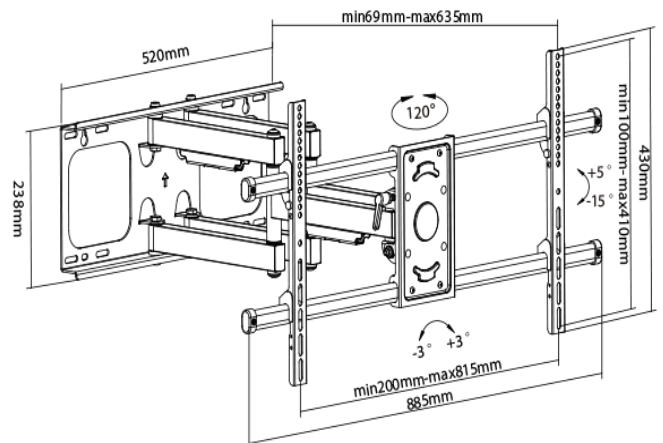

H3290-6A

CATEGORIE	ORIENTABLE /INCLINABLE
Taille d'écran en Pouces	De 32 à 90"
Taille d'écran en cm	De 82 à 229 cm
VESA	200x200 / 300x300 / 400x200 / 400x400 / 600x400 / 800x400
Charge Max	75 Kg
Distance murale	69 à 635 mm
Réglages	Inclinaison $-15^{\circ}/+5^{\circ}$ Orientation $+/-60^{\circ}$ Ajustement $+/-3^{\circ}$
Inclus	Niveau à bulle / Passes câbles
Compatibilité	Écran incurvé (entretroises fournies)
Dimensions packaging	925x290x75mm
Poids unitaire	11.5 Kg
Colisage	2 pièces
Dimensions master carton	935x305x160mm
EAN	3 683 080 355 498